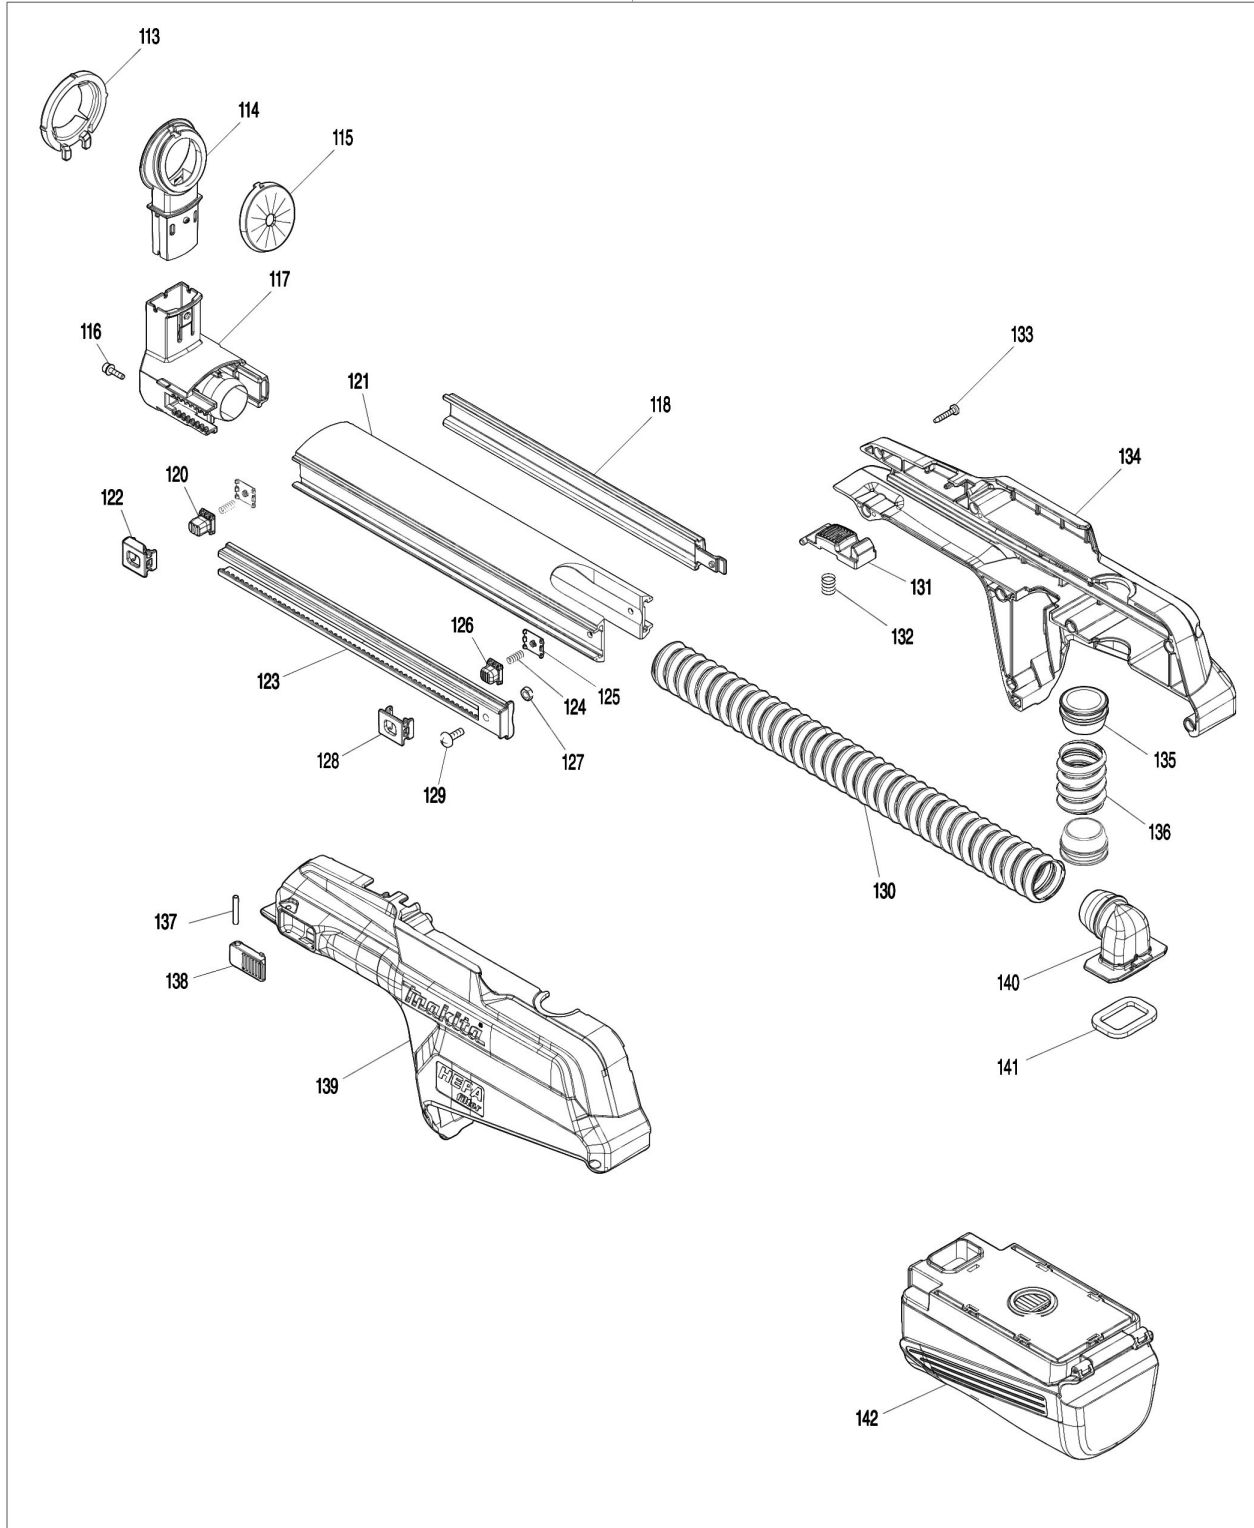

112

Nr.	Part nr.	Name
001	286288-8	Rubber Stofkap 35 Hr2300
002	233989-9	Veerring 14 Hr2300
003	346834-0	Sluitrevet 16Mm Hr2631F
004	233992-0	Borgveer 15 Hr2300
005	267114-0	Sluitring 17 Hr2300 A
006	455393-4	Beitelblokkeerkap Hr2630/31 A
007	325813-1	Blokkeerring 21 Hr2300
008	346177-0	Geleiding Hr2300
009	233916-6	Drukveer 21-29 Hr2440/50
010	216022-2	Stalen Kogel 7.0 Hr2400
019	266745-2	Moerbout M8X90Mm
020	453129-5	Handgreepbeugel Bhr242
021	158057-6	Handgreep Hr2230 Rubber A
021C10	931402-8	Moer M8 Zwt
022	457709-9	Blokkeerknop Hr2650/61
023	234264-6	Drukveer 3X28Mm Hr1830F
024	213278-8	O-Ring 17 Hr2440/50
025	161656-5	Verstelknop Compleet Hr2650/61
026	144615-4	Tandwielhuis Hr2651/61 P
026C10	213636-8	Keerring (Olie) 25 Hr2460
027	331890-3	Bus Hr2300
028	211294-4	Kogellager 6806Llu
029	210137-7	Kogellager 606Zz A
030	142972-4	Boor/Beitelhouder Hr2631F A
030C10	213344-1	Keerring 9 Hr2811 A
031	216019-1	Stalen Kogel 3 P
032	332139-4	Aandrijfflens Hr2300 A
033	227360-7	Tandwiel 51 Hr2300 A
034	234148-8	Drukveer 31Mm Hr2300
035	267153-0	Sluitring 30 Hr2300
036	257932-4	Borgring Spiro30 Hr2300
037	267153-0	Sluitring 30 Hr2300
038	325783-4	Bus 9B Hr2601
039	325789-2	Slagstuk A Hr2300
040	325792-3	Revet 10 Hr2601
041	234149-6	Drukveer 20 Hr2601
042	325793-1	O-Ring Huis B Hr2601
043	213073-6	O-Ring 9 Hr2440/50
044	233979-2	Veerring 28 Hr2300
045	325784-2	Slaghamer Hr2300
046	213258-4	O-Ring 17.5
047	310345-1	Zuiger-Cilinder Hr2300
048	346036-8	Geleidingsplaat Bhr261Rde
049	324215-8	Zuigerpen Hr2440/50 A
050	234098-7	Drukveer 14 Bhr261Rde
051	267447-3	Sluitring 14 Hr2300